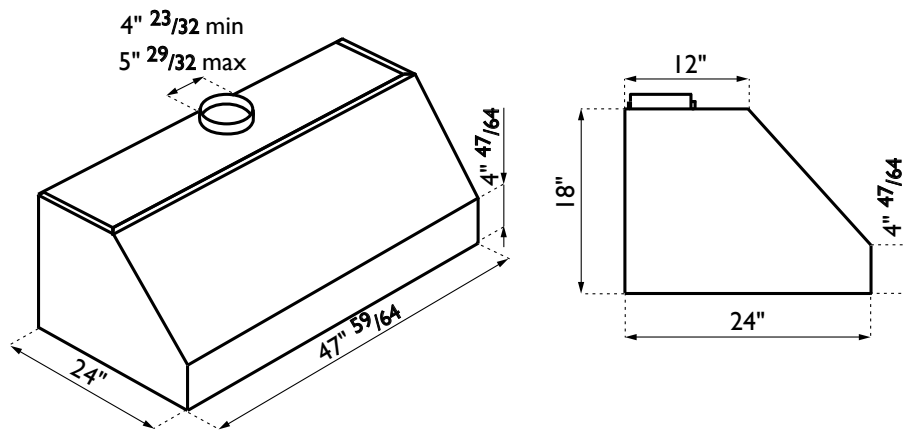

# 48" Hood - HP48IBSS