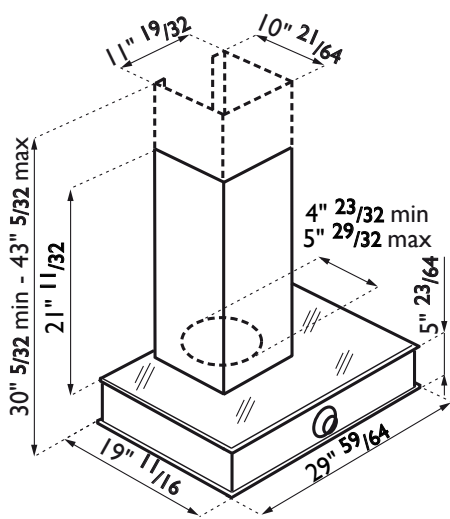

# 30" Hood - HN301ANS