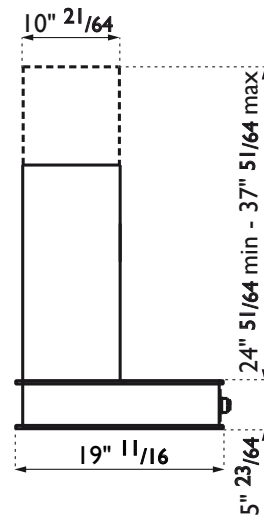

# 30" Hood - HN301ANS