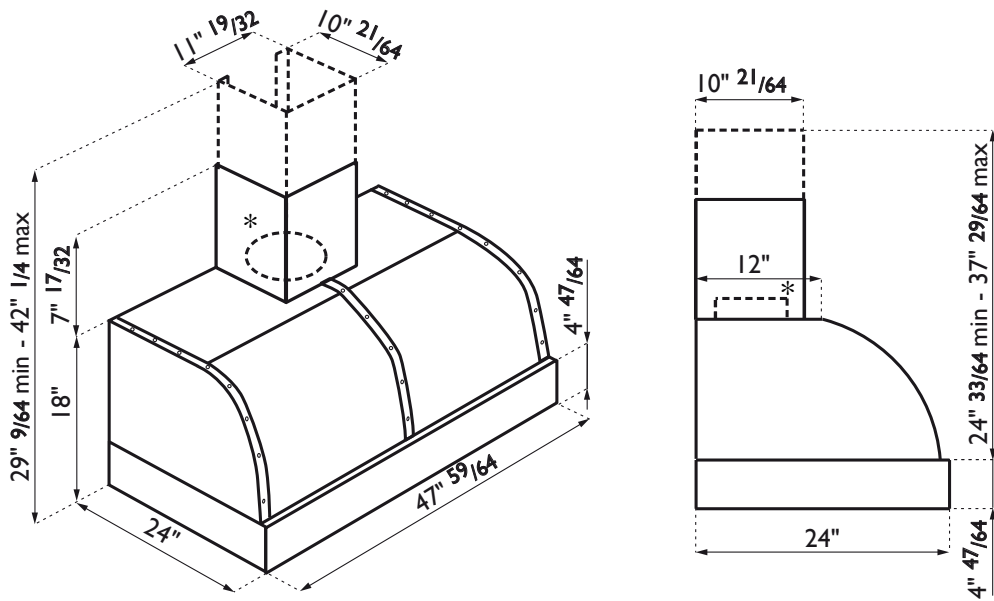

# 48" Hoods

HD48PB...

HD48IB...

\* Duct size:

HD48PB... 4" <sup>23</sup>/<sub>32</sub> min - 7" <sup>7</sup>/<sub>8</sub> max

HD48IB... 4" <sup>23</sup>/<sub>32</sub> min - 5" <sup>29</sup>/<sub>32</sub> max