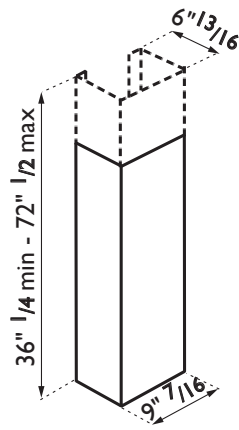

# Duct cover PRO Hoods - 099050100